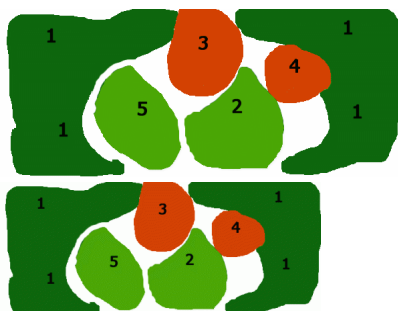

Plantenschema Gevorderden Aquarium 60-120 cm

Waardering Nog niet gewaardeerd

Prijs

€ 53,00

€ 53,00

[Stel een vraag over dit artikel](#)

Fabrikant [Overige Fabrikanten](#)

Beschrijving

Compleet samengesteld vers plantenpakket,
rechtstreeks vanaf de kwekerij.
Inclusief Plantenschema.
In het weekend besteld, Donderdag, uiterlijk Vrijdag in huis.

Let op! Dit inrichtings voorbeeld is alleen geschikt voor de zeer gevorderde aquariaan, de planten moeten zeer veel licht en voedsel hebben, maar bovendien een lage KH en PH (KH 1-3 en PH 6,2 - 6,6).
Moelijke planten dus, maar wel iets wat je anders niet snel zal zien.
Voor de liefhebbers van aparte dingen is dit een absolute aanrader, met een heel aparte style en planten, die je weinig in bakken van liefhebbers zal zien.
Let zeker ook op de voeding die de planten nogdig hebben, voor een optimale plantengroei.
Het zal u misschien opvallen dat dit een heel aparte style van inrichten is, die dus voor een bak geschikt is die van 60 cm tot wel 120 loopt, heel grote reeks dus.
Maar dat komt door de specifieke stijl: een beetje aziatische bak.

- 1.Tonina spec. "Manaus" 6x
- 2.Eriocaulon crinereum (moeilijk leverbaar) 2x
- 3.Rotala macrandra 2x
- 4.Eustralis stellata "narrow leaf" 2x
- 5.Tonina Fluviatilis 2x

Met toestemming overgenomen van Erik Prins.