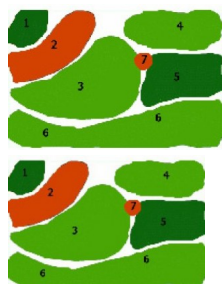

## Plantenschema Gevorderden Aquarium 50-80 cm

Waardering Nog niet gewaardeerd

**Prijs**

€ 53,00

€ 53,00

[Stel een vraag over dit artikel](#)

Fabrikant [Overige Fabrikanten](#)

Beschrijving

Compleet samengesteld vers plantenpakket,  
rechtstreeks vanaf de kwekerij.  
Inclusief Plantenschema.  
In het weekend besteld, Donderdag, uiterlijk Vrijdag in huis.

Speciaal voor de gevorderde liefhebber,  
die heeft hiermee een aardig aquarium met wat meer aparte planten,  
die dus wel weer meer eisen stellen aan hun omgeving.  
Wilt u optimaal van dit voorbeeld genieten heeft u CO2-toevoeging nodig,  
en zal u moeten voldoen aan de 1 TI per 15 cm regel.  
Let zeker ook op de voeding die de planten nodig hebben voor een optimale plantengroei.

- 1.Potamogeton perfoliatus 1 x
- 2.Rotala rotundifolia 2x
- 3.Pogostemon helferi 3x
- 4.Didiplis diandra 2x
- 5.Hygrophila spec. "rosanervis" 2x
- 6.Hemianthus callitrichoides 5x
- 7.Barclaya Longifolia 1x