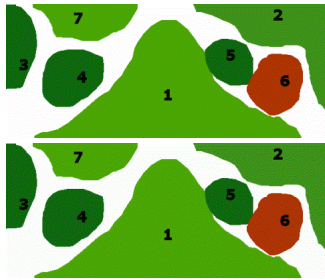

Plantenschema Discus/Maanvissen 150-200 cm (2)

Waardering Nog niet gewaardeerd

Prijs

€ 99,00

€ 99,00

[Stel een vraag over dit artikel](#)

Fabrikant [Overige Fabrikanten](#)

Beschrijving

Compleet samengesteld vers plantenpakket,
rechtstreeks vanaf de kwekerij.

Inclusief Plantenschema.

In het weekend besteld, Donderdag, uiterlijk Vrijdag in huis.

Met dit plantenschema voor de beginnende of gevorderde liefhebber,
is rekening gehouden met kleur en contrast,
om het geheel zo goed mogelijk uit te laten komen.

Wij leveren het grootste deel van de planten in pot,
aangezien deze beter zijn geworteld als planten op lood.

Mocht er een plantensoort niet op voorraad zijn,
dan leveren wij in plaats daarvan, een vergelijkbare plant.

Dit voorbeeld is bedoeld als biotoopbak met planten.

Natuurlijk zien we veel van deze discussbakken met maar spaarzaam planten,
maar hiermee wil ik een voorbeeld geven van een bak,
waar toch een behoorlijke hoeveelheid planten in zitten,
Dit moet nl ook bij discussen prima gaan.

Uiteraard is er nog voldoende ruimte voor het wortelhout,
dat in deze bakken eigenlijk niet mag ontbreken.

Probeer daarvoor een stuk hout te vinden,
waar mooie lange "takken" aan zitten,
dat geeft een heel sierlijk effect.

Ik heb in dit geval het hout er niet ingetekend,
maar als u de sterke punten in de gaten houdt dan kan het bijna niet misgaan.

1.Echinodorus tenellus 10x