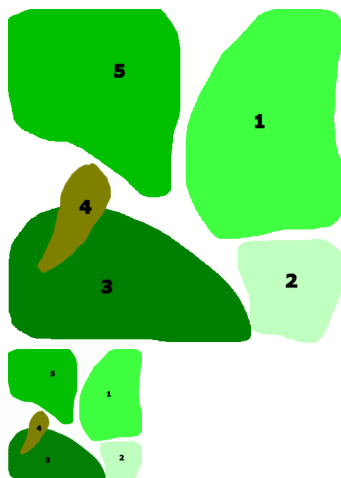

Plantenschema Aqua 40-2

Waardering Nog niet gewaardeerd

Prijs

€ 38,00

€ 38,00

[Stel een vraag over dit artikel](#)

Fabrikant [Overige Fabrikanten](#)

Beschrijving

Compleet samengesteld vers plantenpakket, rechtstreeks vanaf de kwekerij. Inclusief Plantenschema. In het weekend besteld, Donderdag, uiterlijk Vrijdag in huis.

Met dit plantenschema voor de beginnende of gevorderde liefhebber, is rekening gehouden met kleur en contrast, om het geheel zo goed mogelijk uit te laten komen. Wij leveren het grootste deel van de planten in pot, aangezien deze beter zijn geworteld als planten op lood. Mocht er een plantensoort niet op voorraad zijn, dan leveren wij in plaats daarvan, een vergelijkbare plant.

Lengte aquarium 30-40 cm

Dit voorbeeld is eigenlijk speciaal bedoeld voor de zogenaamde aqua-40 aquaria, maar kan natuurlijk ook voor een bakje dat iets groter is gebruikt worden.

1. Vallisneria asiatica 3x
2. Micranthemum micranthemoides 2x
3. Lilaeopsis novaezelandiae 4x
4. Hout (schuin naar het voorruit)

5.Rotala rotundifolia 2x

Met toestemming overgenomen van Erik Prins.

Beoordelingen

Er zijn geen nog geen recensies voor dit artikel.