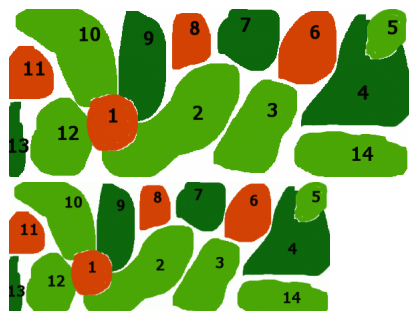

Plantenschema Hollands Aquarium 150-200 cm

Waardering Nog niet gewaardeerd

Prijs

€ 105,00

€ 105,00

[Stel een vraag over dit artikel](#)

Fabrikant [Overige Fabrikanten](#)

Beschrijving

Compleet samengesteld vers plantenpakket,
rechtstreeks vanaf de kwekerij.
Inclusief Plantenschema.
In het weekend besteld, Donderdag, uiterlijk Vrijdag in huis.

Met dit plantenschema voor de beginnende of gevorderde liefhebber,
is rekening gehouden met kleur en contrast,
om het geheel zo goed mogelijk uit te laten komen.
Wij leveren het grootste deel van de planten in pot,
aangezien deze beter zijn geworteld als planten op lood.
Mocht er een plantensoort niet op voorraad zijn,
dan leveren wij in plaats daarvan, een vergelijkbare plant.

Het Nederlandse aquarium is terecht wereldberoemd,
op het internet zal u regelmatig de term: "Dutch Aquarium" tegenkomen.
Deze aquaria onderscheiden zich van alle andere stijlen,
doordat er optimaal gebruik wordt gemaakt van contrasten,
tussen bladkleur en vorm en dat er zg "straatjes" in de bak aangelegd worden met de planten,
door deze "straatjes" ontstaat er ook een grotere dieptewerking.
Met dit voorbeeld heb ik geprobeerd om een "landskampioen" waardig "dutch style aquarium" neer te zetten.
Wilt u optimaal van dit voorbeeld genieten heeft u CO2-toevoeging nodig,
en zal u moeten voldoen aan de lichtbehoefte van de planten.
Op zich heeft dit aquarium niet heel erg moeilijke planten,
het moet dus mogelijk zijn voor een gevorderde aquariaan om deze bak goed op te zetten,

1.Rode lotus 1x

- 2.Lobelia cardinalis 5x
- 3.Echinodorus tenellus 5x
- 4.Hygrophila difformis 3x
- 5.Aponogeton longiplumulosus 2x
- 6.Rotala rotundifolia 2x
- 7.Heteranthera zosterfolia 2x
- 8.Ludwigia Peruensis/Glandulosa 2x
- 9.Limnophilla sessiliflora 2x
- 10.Nomaphila stricta 4x
- 11.Amantha gracilis 2x
- 12.Blyxa japonica 2x
- 13.Vallisneria nana 2x
- 14.Cryptocoryne wendtii "green" 2x